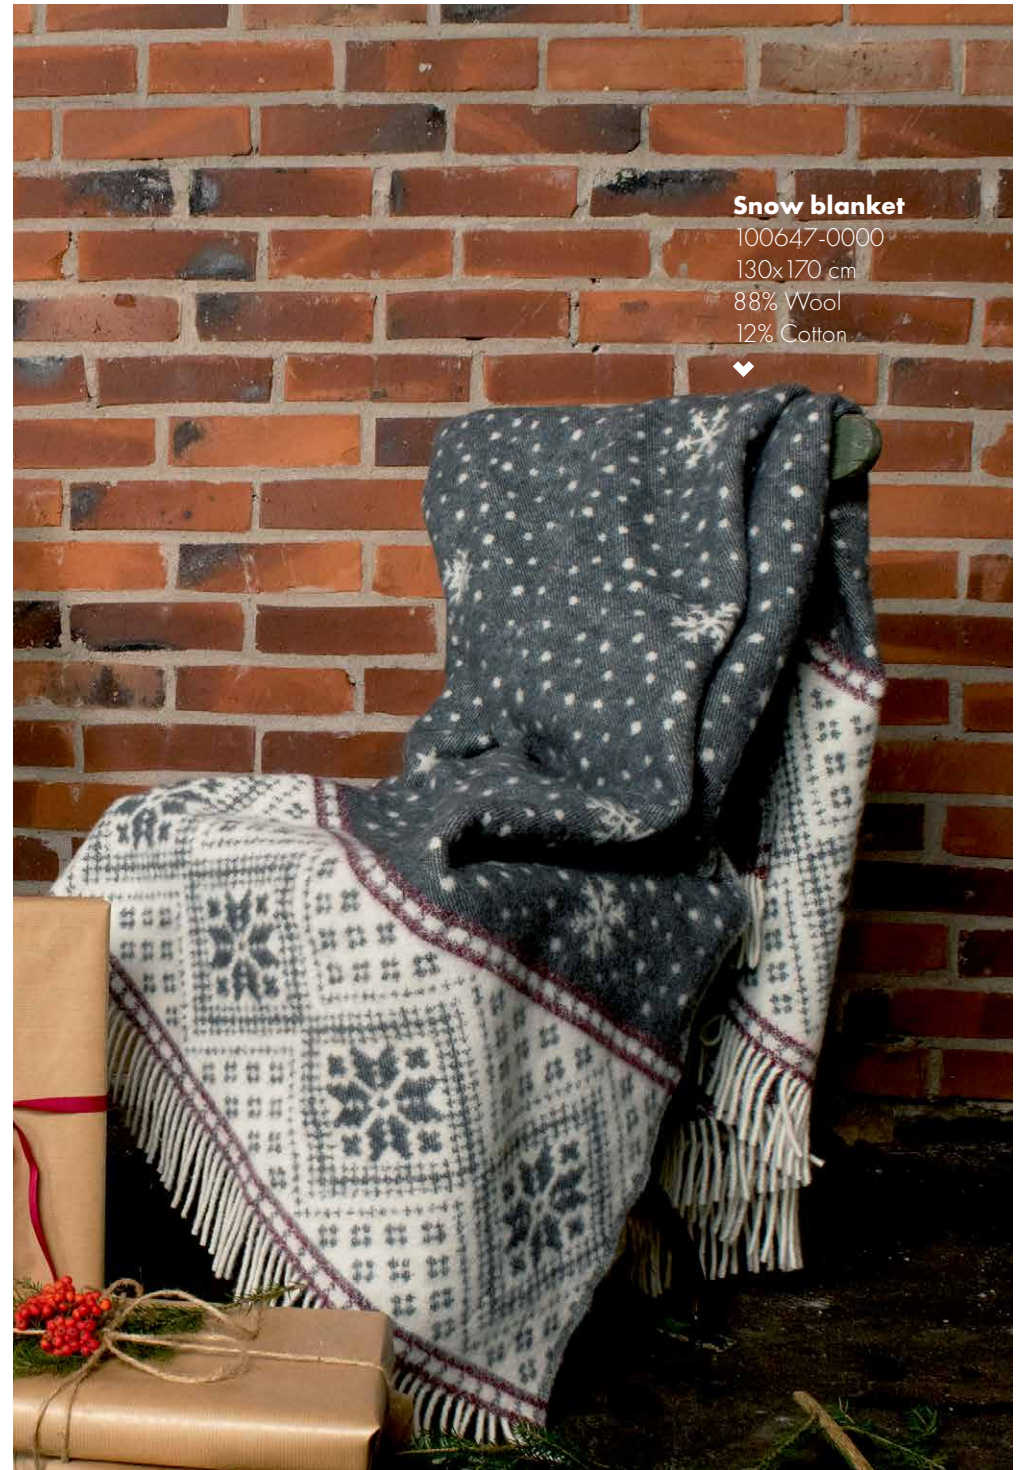

Snow blanket
100647-0000
130x170 cm
88% Wool
12% Cotton