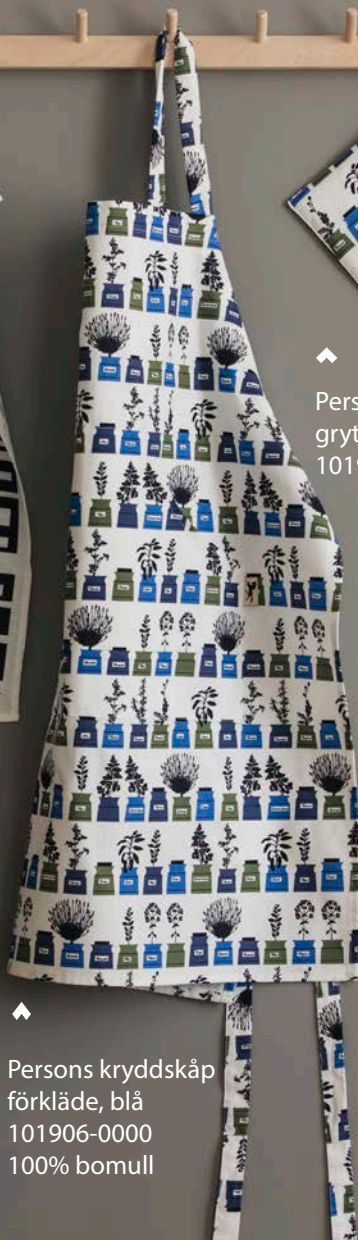

◀ Picknick
förklåde
blå beige
101909-0026

KÖKET

FÖRKLÄDEN & KÖKSHANDDUKAR

Picknick
grytlapp
blå beige
101910-0026

Picknick ▶
grillvante
blå beige
101911-0026

◆
Snapp kökshandduk
svart
100561-0190
47x70cm
55% lin
45% bomull