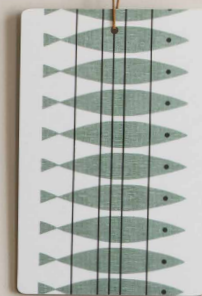

◀ **Alma  
pillow case**  
101875-3240  
50x50cm  
58% Cotton  
42% Linen

TIME TO BAKE  
**APRONS &  
KITCHEN  
TOWELS**

**Botanic Garden** ▶  
**apron**  
101885-0061  
70x83 cm  
100% Linen

▲  
**Skogen tray**  
101861-0093  
38 cm  
100% Wood

▲  
**Ängsö  
tea towel**  
101890-0000  
47x70 cm  
55% Linen  
45% Cotton

▲  
**Svenska fyrar  
tea towel**  
101888-0000  
47x70 cm  
55% Linen  
45% Cotton

▲  
**Picknick  
tea towel**  
101726-0359  
47x70 cm  
55% Linen  
45% Cotton