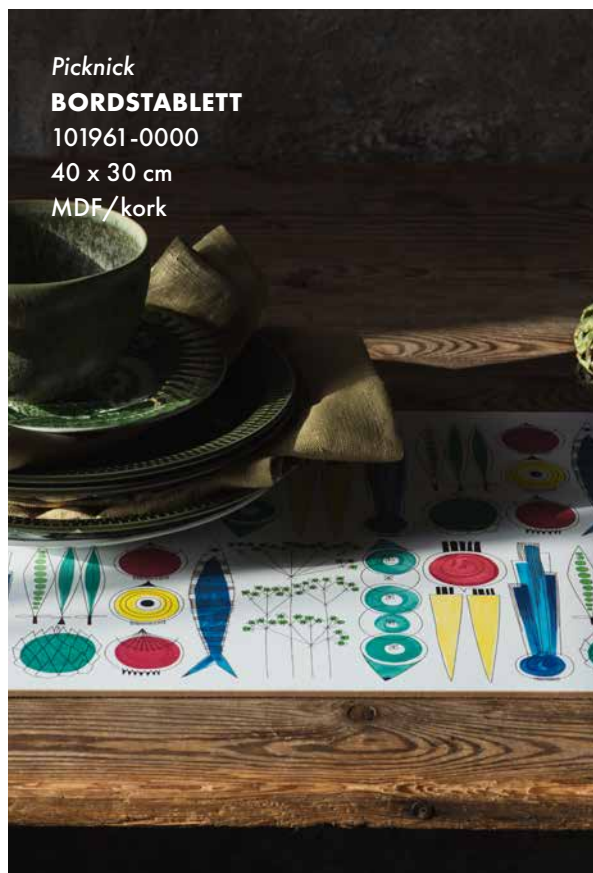

NYHETER FÖR DET DUKADE BORDET

Dukar och bordstabletter