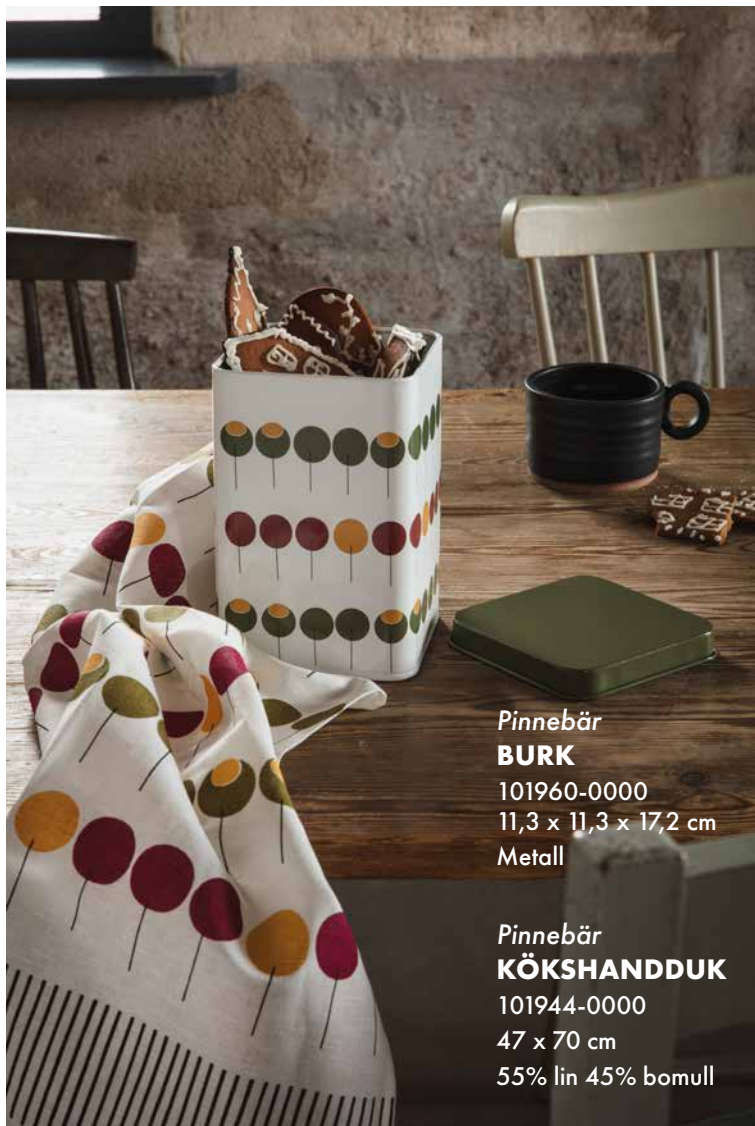

Korg
FÖRKLÄDE
101952-0016
83 x 70 cm
100% lin

Pinnebär
BURK
101960-0000
11,3 x 11,3 x 17,2 cm
Metall